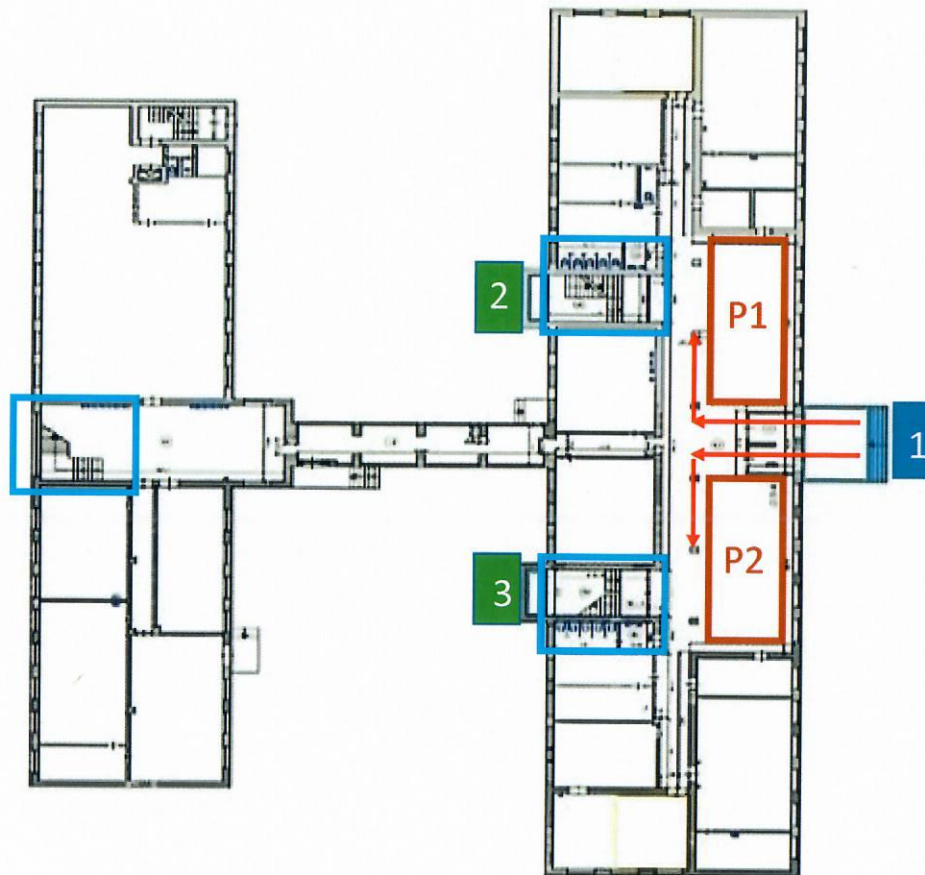

СОГЛАСОВАНО
с Управляющим советом
ГБОУ Школы № 2070
(протокол от 28.08.2020 № 9)

Схема организации движения обучающихся ОП «Фитарево»
город Москва, поселение Сосенское, посёлок Коммунарка, Фитарёвская улица, дом 9Б

| | |
|--|---------------------|
|  | главный вход |
|  | дополнительный вход |
|  | лестница |
|  | движение потоков |
|  | гардероб |