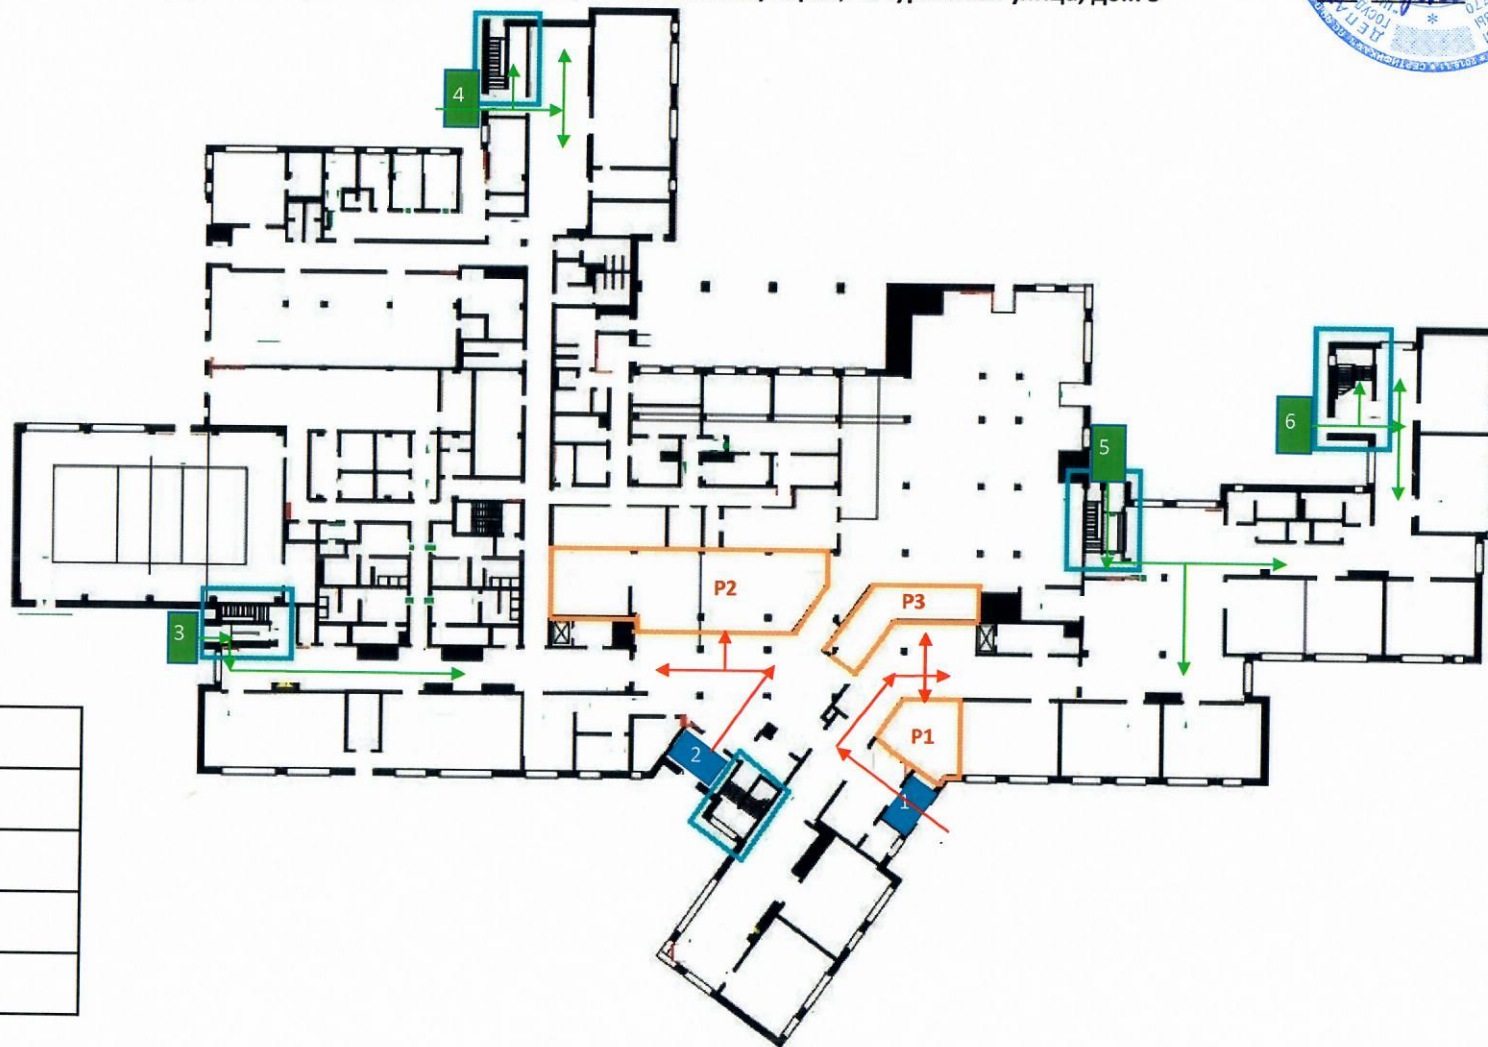

СОГЛАСОВАНО

с Управляющим советом
ГБОУ Школы № 2070
(протокол от 28.08.2020 № 9)

**Схема организации движения обучающихся ОП «Новая звезда»
город Москва, поселение Сосенское, посёлок Коммунарка, Бачуринская улица, дом 5**

	главный вход
	дополнительный вход
	лестница
	движение потоков
	гардероб